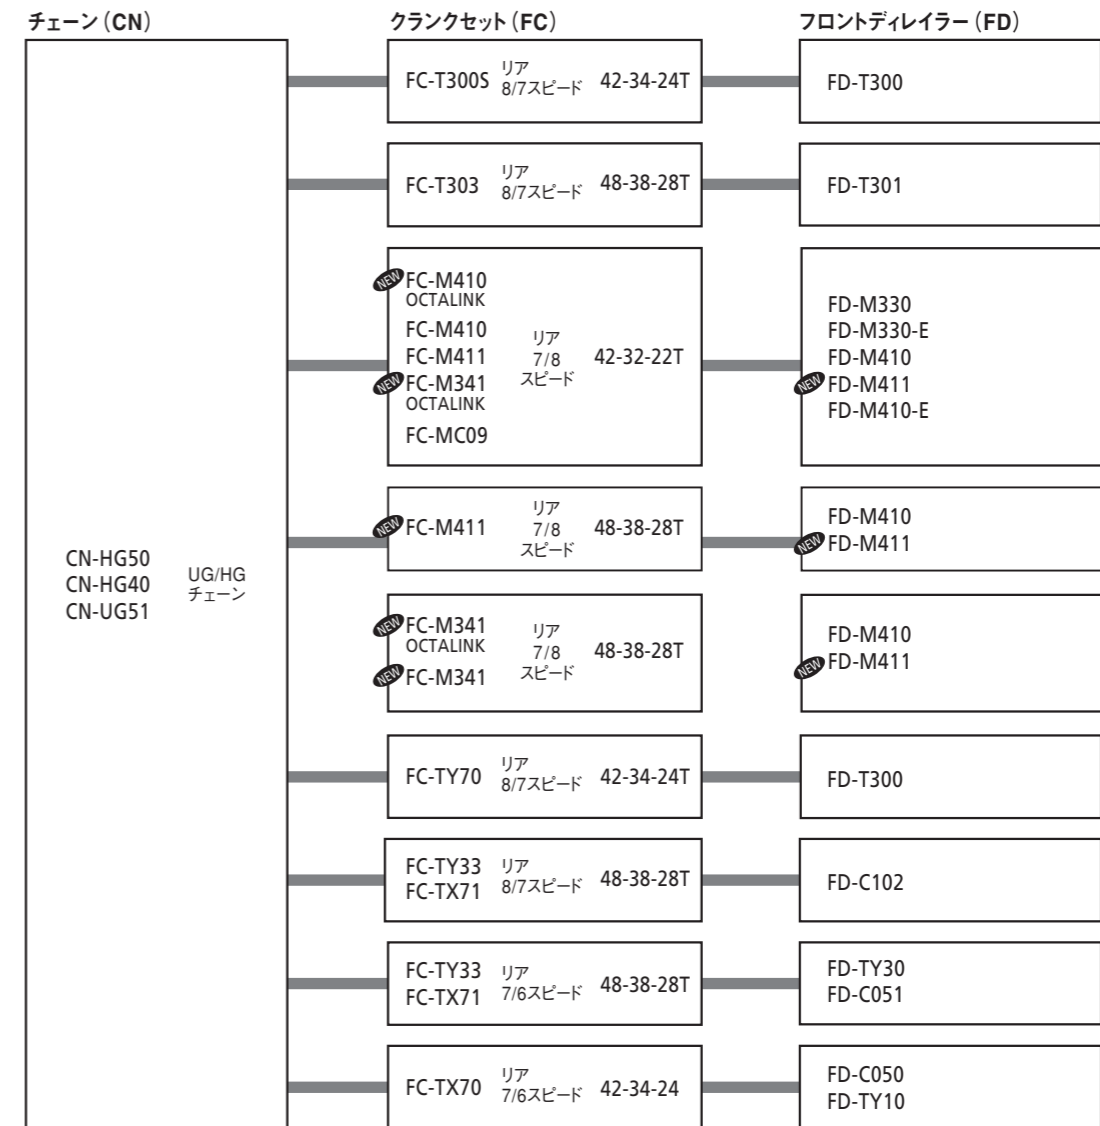

フロント駆動系の互換性 (マウンテンバイク&コンフォートバイク)

SPCM (トリプル)

Mega-9 駆動系 (9スピードHG) / リンググライド (8スピード)

HGトリプル (8/7スピード)

* リア7段フロントディレイラーを8段シリーズでご使用頂く場合、正しく取付けてもフロントディレイラープレート部がチェーンと干渉する場合があります。