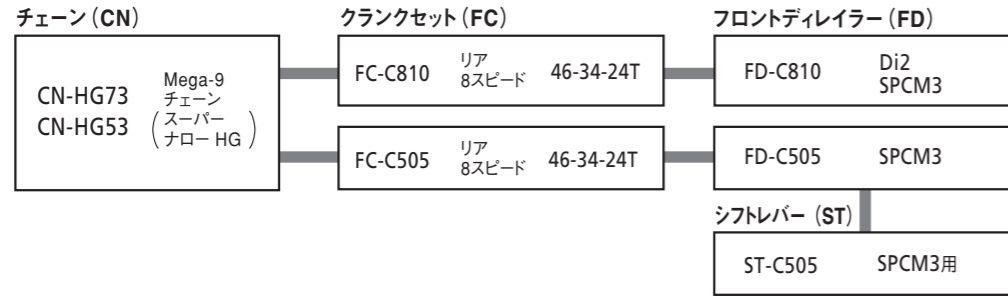

フロント駆動系の互換性 (マウンテンバイク&コンフォートバイク)

SPCM (トリプル)

Mega-9 駆動系 (9スピードHG) / リンググライド (8スピード)

HGトリプル (8/7スピード)

* リア7段フロントディレイラーを8段シリーズでご使用頂く場合、正しく取付けてもフロントディレイラープレート部がチェーンと干渉する場合があります。