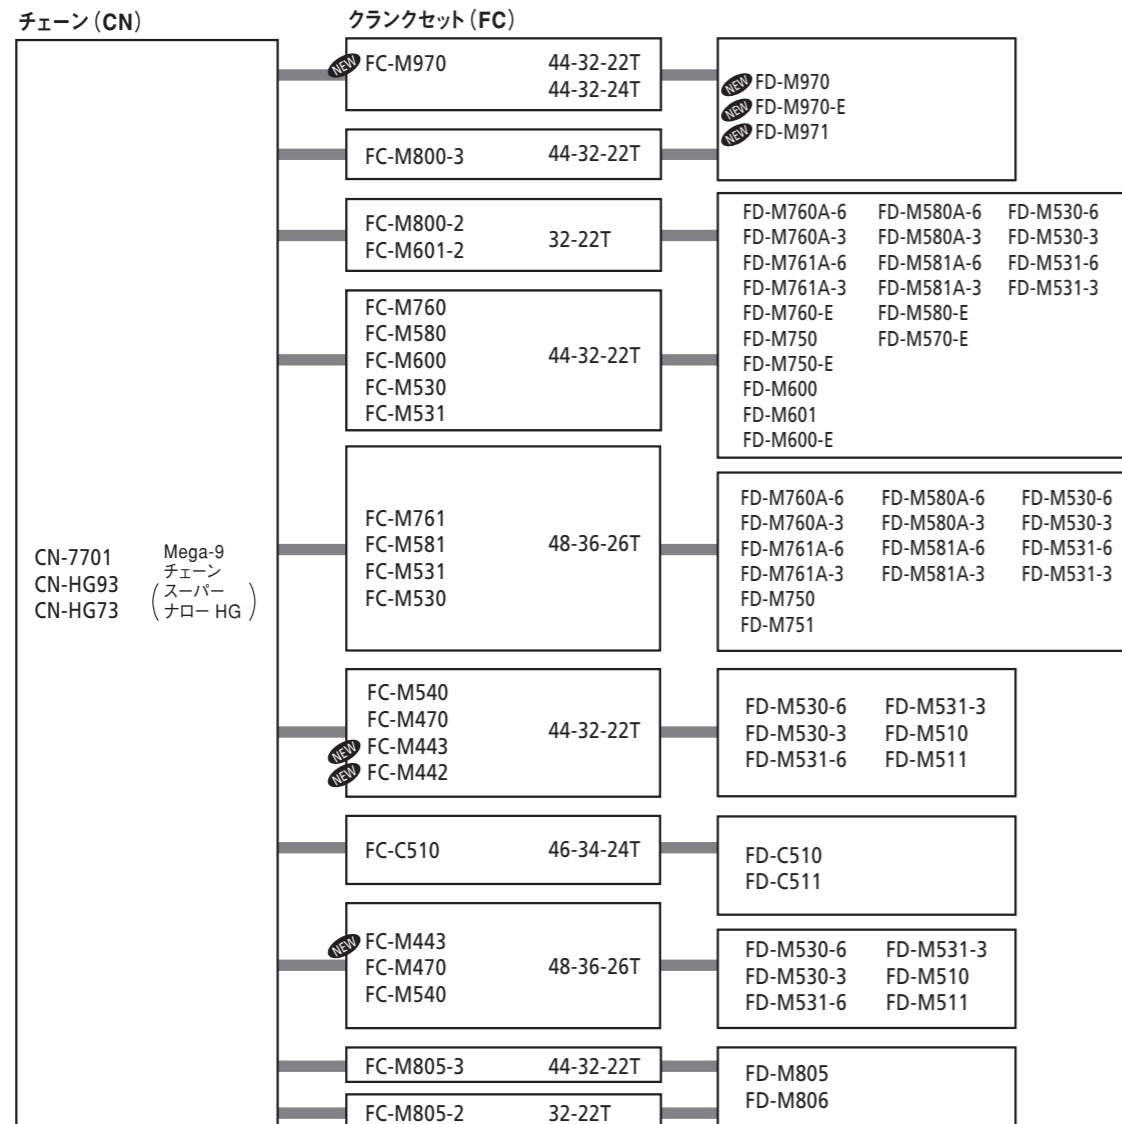

フロント駆動系の互換性 (マウンテンバイク&コンフォートバイク)

SPCM (トリプル)

Mega-9 駆動系 (9スピードHG) / リンググライド (8スピード)

HGトリプル (8/7スピード)

* リア7段フロントディレイラーを8段シリーズでご使用頂く場合、正しく取付けてもフロントディレイラープレート部がチェーンと干渉する場合があります。